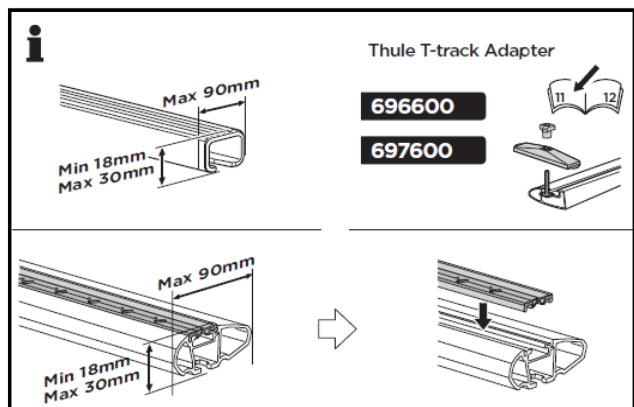

www.petersport.si

Vojkova 77, Ljubljana, tel. 01 - 565-30-30
del.od 10.-12.h // 14.-19.h / sob. 10.-13.h

peter.sport@siol.net

	D Min*	D Max*	W in*	W out*	H*	R Min*
M	560	930	755	865	460	1198
Sport	560	930	565	675	430	1250
L	560	930	785	895	440	1290
XL	560	930	805	915	440	1347
XXL	560	930	840	950	470	1440
Alpine	560	930	840	950	350	1417